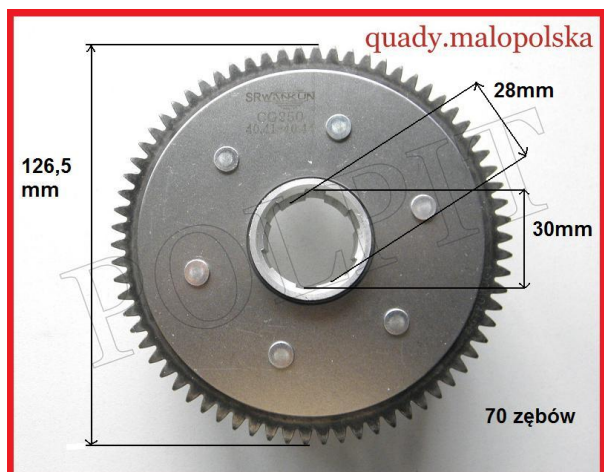

## Kosz sprzęgła ATV 250 STXE

**Cena : 94,00 zł**

Nr katalogowy : **ZQB01011 250S24150003**

Stan magazynowy : **poniżej średniego**

Średnia ocena : **brak recenzji**

### Kosz sprzęgła ATV 250 STXE

wymiary:

- 70 zębów
- długość całkowita 126,5mm
- na wałek 30/28

przykładowe zastosowanie: Shineray 250 STXE, Bashan