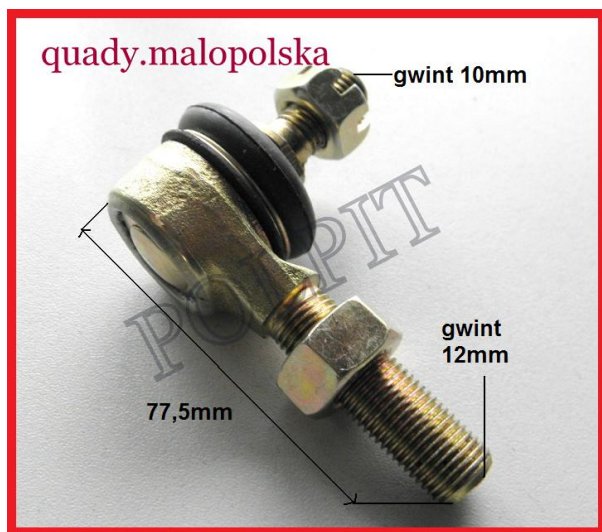

TWOJE LOGO

Utworzono 24-06-2024

Końcówka drążka kierowniczego ATV M10/ M12x1,25 lewy gwint

Cena : 37,00 zł

Nr katalogowy : **KG05127**

Stan magazynowy : **niski**

Średnia ocena : **brak recenzji**

Końcówka drążka kierowniczego do ATV lewy gwint M12 x 1,25
Pasuje do dragon, diablo 200