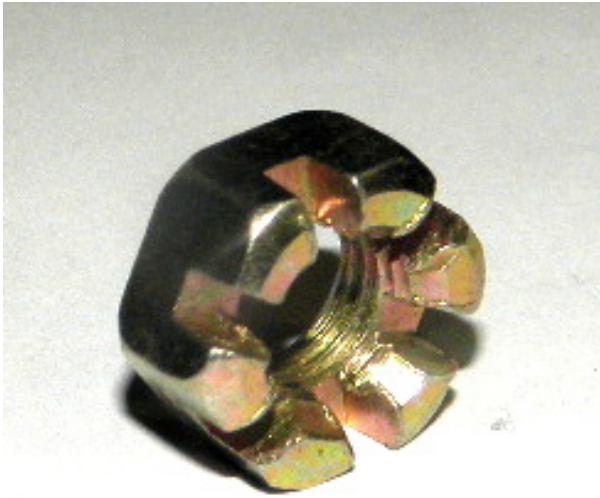

## Nakrętka drążka kierowniczego M10x1.25

**Cena : 3,00 zł**

Nr katalogowy : **R11769**

Stan magazynowy : **bardzo wysoki**

Średnia ocena : **brak recenzji**

---

**Nakrętka drążka kierowniczego M10x1.25**

---