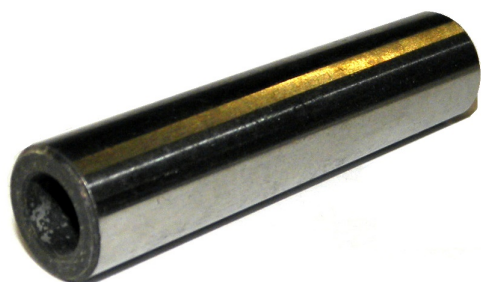

## Sworzeń piasty tył 17/10/75 CF Moto

**Cena : 23,00 zł**

Nr katalogowy : **9010-060005**

Stan magazynowy : **poniżej średniego**

Średnia ocena : **brak recenzji**

---

## Sworzeń piasty tył 17/10/75 CF Moto

---

Watermark