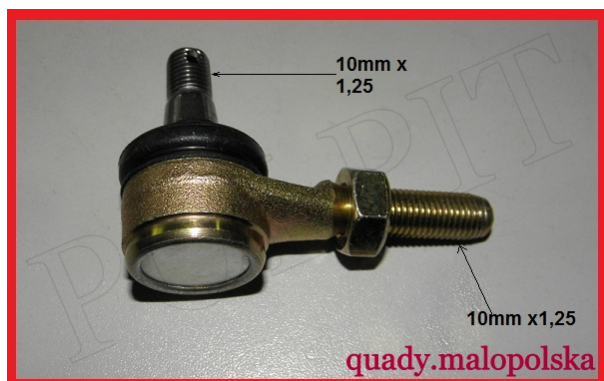

## Końcówka drążka lewa Access 250, 300

**Cena : 81,00 zł**

Nr katalogowy : **52310-A03-000**

Stan magazynowy : **poniżej średniego**

Średnia ocena : **brak recenzji**

**Końcówka drążka lewa Access 250, 300**