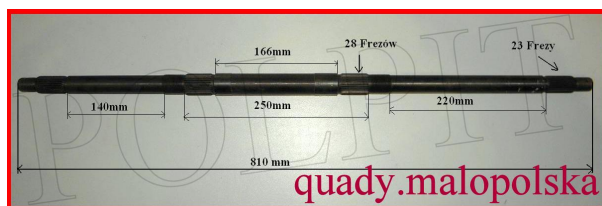

Utworzono 24-06-2024

OŚ TYLNA DO QUADA 81cm Wer.2

Cena : 149,00 zł

Nr katalogowy : **ZQ6229**

Stan magazynowy : **wysoki**

Średnia ocena : **brak recenzji**

OŚ TYLNA DŁUGOŚĆ CAŁKOWITA 810mm,
 ŚREDNICA POD ŁOŻYSKA FI 30mm,
 FREZ POD PIASTĘ FI 24mm 23FREZY,
 ŚREDNICA FREZÓW POD TARCZĘ I
 ZĘBATKĘ 29mm 28FREZÓW

Do osi polecamy

Piastę tarczy hamulcowej nr [125110SF-0057](#)

Tarczę hamulcowej [R13385](#)

Wahacz tylny nr [ZQ5108](#)

Piastę mocowania zębataki nr [125110SF-0057](#)

Zębatkę 420H nr [R03140](#) lub nr 428H [R03620](#)

Piastę koła nr [250s54310034](#)

Nakrętkę piasty zębataki lub tarczy hamulcowej nr [125110sf-0060](#)

Nakrętkę piasty osi [ZQA6215](#)