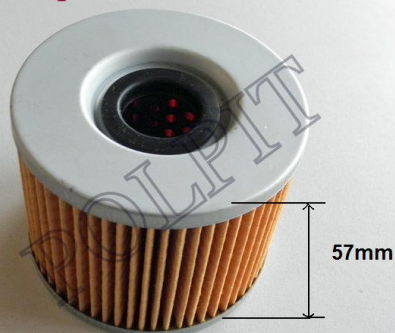

## Wkład filtra oleju Suzuki

quady.malopolska

**Cena : 12,00 zł**Nr katalogowy : **341 421**Stan magazynowy : **poniżej średniego**Średnia ocena : **brak recenzji**

Wkład filtra oleju Suzuki

przykładowe zastosowanie: GSF 250 N, GSF 250 P, GSF 250 R,  
GSF 250 S, GSF 250 V