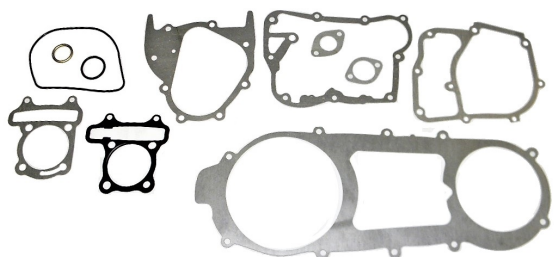

Utworzono 23-06-2024

Uszczelki KPL duży ATV 150

Cena : 14,00 zł

Nr katalogowy : **R10759**

Stan magazynowy : **poniżej średniego**

Średnia ocena : **brak recenzji**

Uszczelki KPL duży ATV 150

Watermark