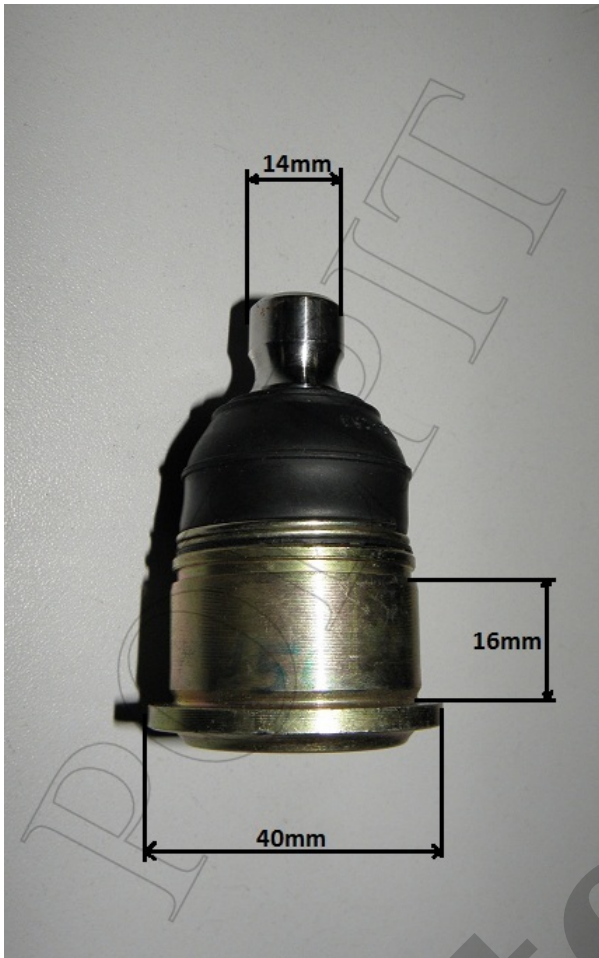

## Sworzeń wahacza dolnego przód CF MOTO 500

**Cena : 104,00 zł**

Nr katalogowy : **CF500K-16-13 9010-050800 H6**

Stan magazynowy : **brak w magazynie**

Średnia ocena : **brak recenzji**

Sworzeń wahacza dolnego przód CF MOTO 500