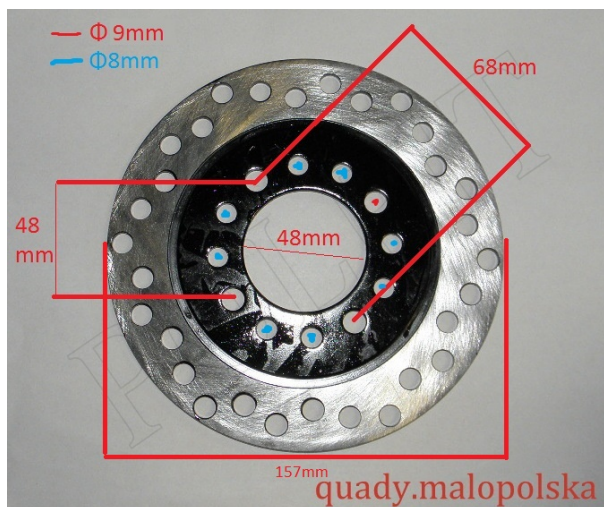

TWOJE LOGO

Utworzono 23-06-2024

Tarcza hamulca tył ATV

Cena : 29,00 zł

Nr katalogowy : **R13385**

Stan magazynowy : **brak w magazynie**

Średnia ocena : **brak recenzji**

Tarcza hamulca tył ATV 110 125 cc

watermark