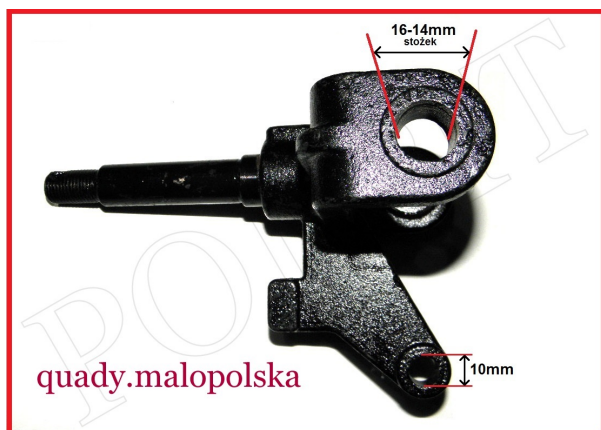

Utworzono 25-06-2024

Zwrotnica lewa zawieszenia F 150-200CC

Cena : 58,00 zł

Stan magazynowy : **brak w magazynie**

Średnia ocena : **brak recenzji**

Zwrotnica przednia lewa zawieszenia F 150-200CC

Przykładowe zastosowanie