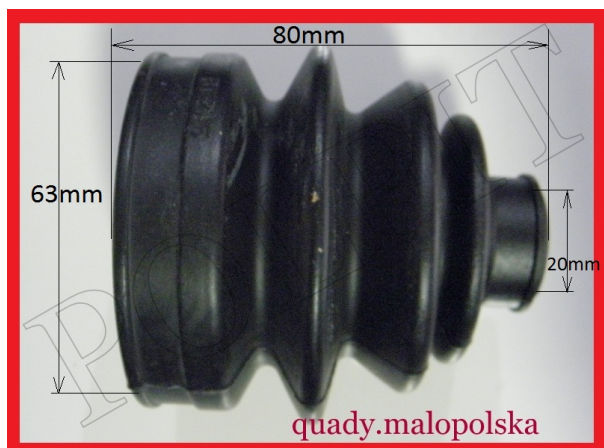

Utworzono 26-09-2024

Ostona gumowa przegubu Yamaha CF MOTO 20x63x80

Cena : 14,00 zł

Nr katalogowy : **BT-2075**

Stan magazynowy : **brak w magazynie**

Średnia ocena : **brak recenzji**

Ostona przegubu YAMAHA, CF MOTO

Rozmiar 20x63x80

Watermark: watermark