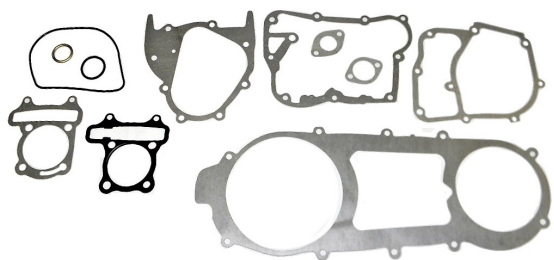

Utworzono 25-06-2024

Uszczelki KPL duży ATV 150

Cena : 14,00 zł

Nr katalogowy : **R10759**

Stan magazynowy : **poniżej średniego**

Średnia ocena : **brak recenzji**

Uszczelki KPL duży ATV 150

Watermark