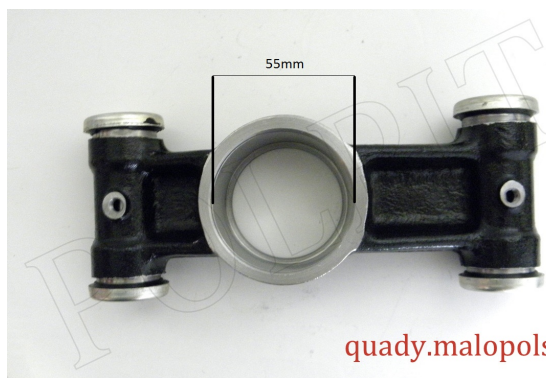

TWOJE LOGO

Utworzono 23-06-2024

Zwrotnica tylna/tył cf moto

quady.malopolska

Cena : 240,00 złNr katalogowy : **9010-0600A0, CF500K-17-16-A H7**Stan magazynowy : **brak w magazynie**Średnia ocena : **brak recenzji**

Zwrotnica tylna cf moto

watermark