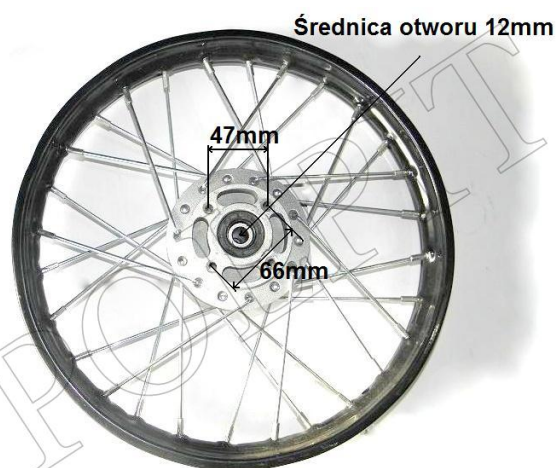

Utworzono 23-09-2024

Felga/Rafka CROSS 14" przód

Cena : 125,00 zł

Nr katalogowy : **R14022**

Stan magazynowy : **wysoki**

Średnia ocena : **brak recenzji**

Felga/Rafka CROSS 14" przód

WATERMARK