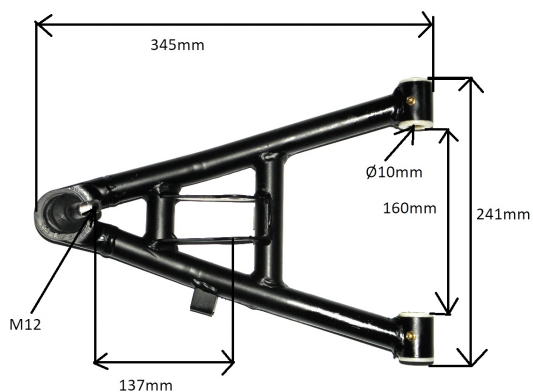

Utworzono 25-06-2024

Wahacz przód dolny lewy ATV 250 STXE

Cena : 99,00 zł

Nr katalogowy : **ZQB5106 250S46160103**

Stan magazynowy : **niski**

Średnia ocena : **brak recenzji**

Wahacz przód dolny lewy ATV 250 STXE