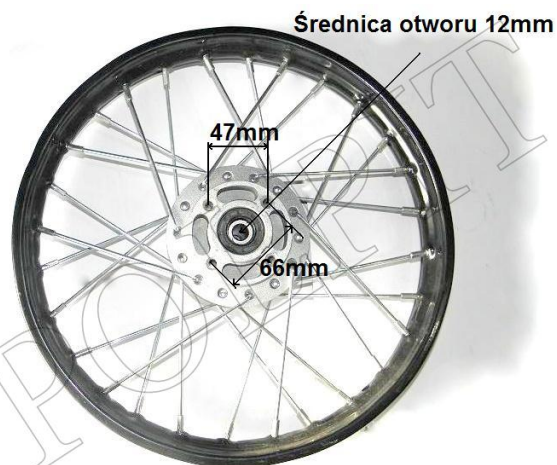

TWOJE LOGO

Utworzono 21-06-2024

Felga/Rafka CROSS 14" przód

Cena : 125,00 zł

Nr katalogowy : **R14022**

Stan magazynowy : **wysoki**

Średnia ocena : **brak recenzji**

Felga/Rafka CROSS 14" przód