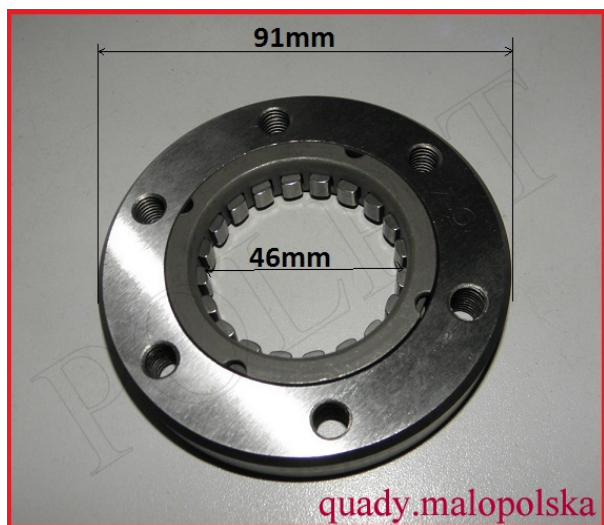

## Sprzęgło jednokierunkowe rozrusznika 300cc

**Cena : 215,00 zł**

Nr katalogowy : **CH300M-33-106 2.1.01.0290**

Stan magazynowy : **średni**

Średnia ocena : **brak recenzji**

Sprzęgło jednokierunkowe rozrusznika 300cc