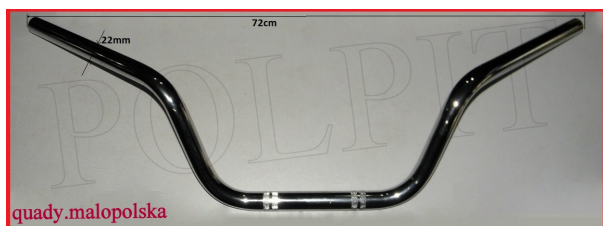

Utworzono 21-06-2024

Kierownica chrom ATV

Cena : 52,00 zł

Nr katalogowy : **AW5151B**

Stan magazynowy : **wysoki**

Średnia ocena : **brak recenzji**

Kierownica chrom ATV

Watermark