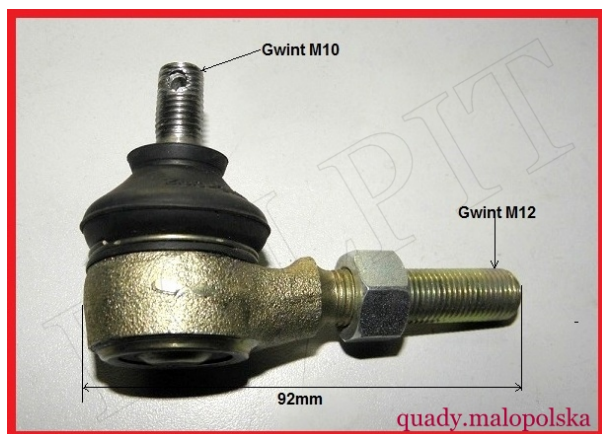

## Końcówka drążka kierowniczego lewa CF MOTO 500

**Cena : 90,00 zł**

Nr katalogowy : **CF500K-9-23**

Stan magazynowy : **brak w magazynie**

Średnia ocena : **brak recenzji**

Końcówka drążka kierowniczego lewa CF MOTO 500