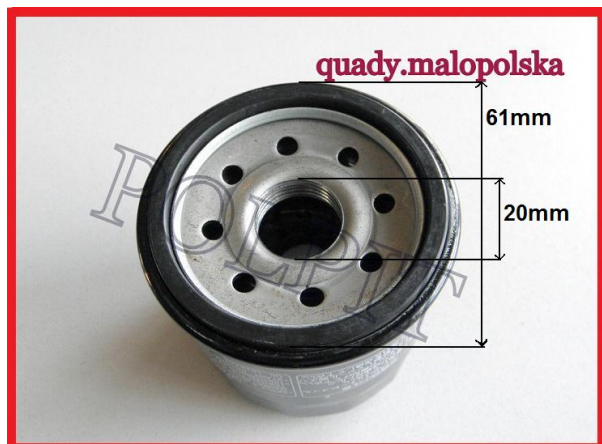

TWOJE LOGO

Utworzono 27-09-2024

Filtr oleju Kawasaki

Cena : 18,00 zł

Nr katalogowy : **334 136**

Stan magazynowy : **poniżej średniego**

Średnia ocena : **brak recenzji**

Filtr oleju Kawasaki

wymiary:

wysokość: 75mm

średnica uszczelki: 61mm

gwint: M20

przykładowe zastosowanie: ZXR 250 C, ZXR 250 D1, KVF 300, KLF 400, KVF 400, ZX 400 G, ZZR 400, ER 500 B3, ZX 600, ZX 750, ZZR 400,