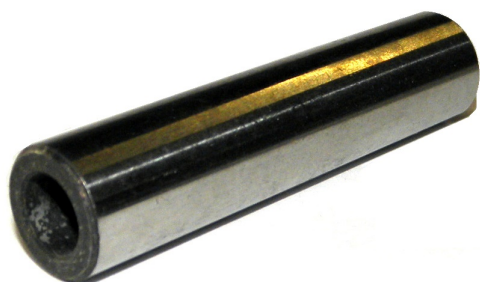

## Sworzeń piasty tył 17/10/75 CF Moto

**Cena : 23,00 zł**

Nr katalogowy : **9010-060005**

Stan magazynowy : **poniżej średniego**

Średnia ocena : **brak recenzji**

---

## Sworzeń piasty tył 17/10/75 CF Moto

---

Watermark