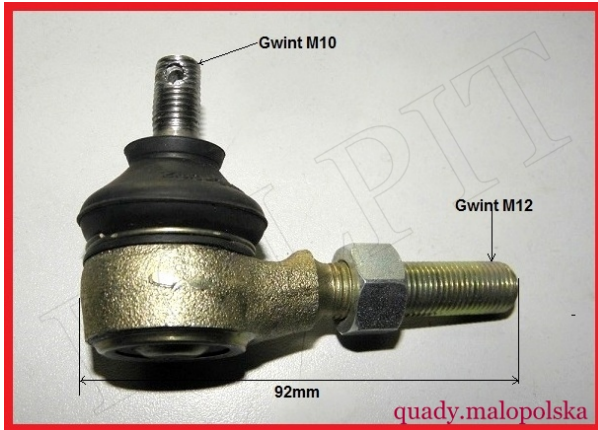

## Końcówka drążka kierowniczego lewa CF MOTO 500

**Cena : 90,00 zł**

Nr katalogowy : **CF500K-9-23**

Stan magazynowy : **brak w magazynie**

Średnia ocena : **brak recenzji**

Końcówka drążka kierowniczego lewa CF MOTO 500