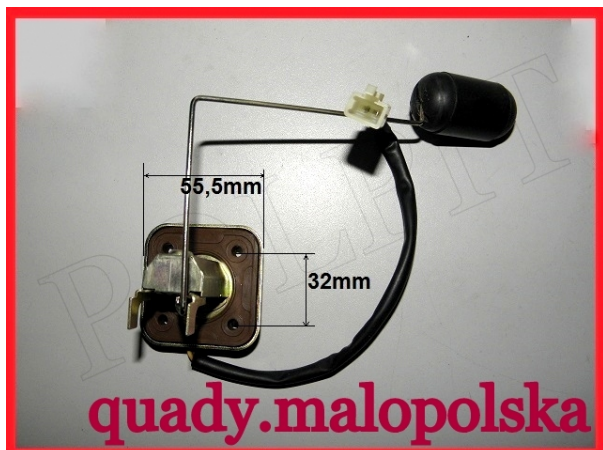

TWOJE LOGO

Utworzono 25-06-2024

Czujnik poziomu paliwa Shineray 250 STXE

Cena : 34,00 zł

Nr katalogowy : **ZQB2342 250S31130033**

Stan magazynowy : **poniżej średniego**

Średnia ocena : **brak recenzji**

Czujnik poziomu paliwa 250 STXE