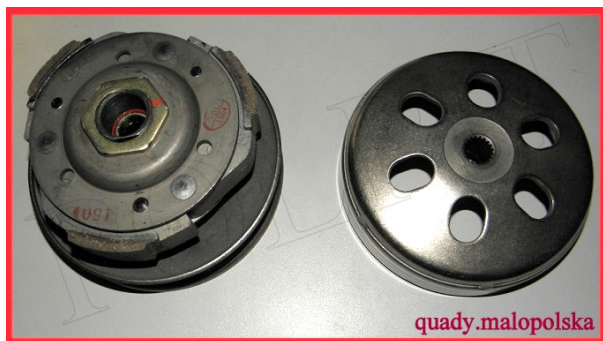

Utworzono 25-06-2024

Sprzęgło Shineray 200cc

Cena : 157,00 zł

Nr katalogowy : **ZQL0101**

Stan magazynowy : **brak w magazynie**

Średnia ocena : **brak recenzji**

Sprzęgło Shineray 200cc

Pod dzwona 125mm

Wysokość całkowita 86,5mm

watermark