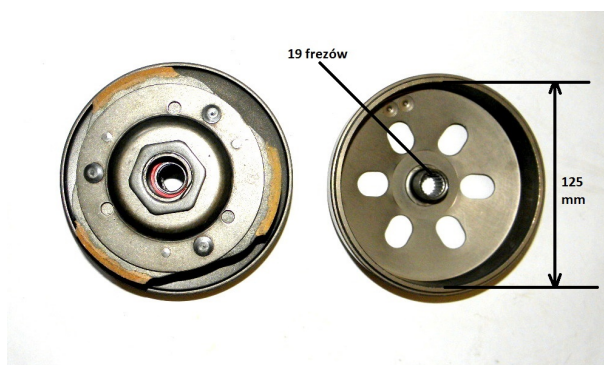

Utworzono 25-09-2024

Sprzęgło ATV 150 GY6-150

Cena : 123,00 zł

Nr katalogowy : **R03745**

Stan magazynowy : **brak w magazynie**

Średnia ocena : **brak recenzji**

Sprzęgło ATV 150 GY6-150

Polecamy zamiennie: [Sprzęgło odśrodkowe KPL ATV](#)