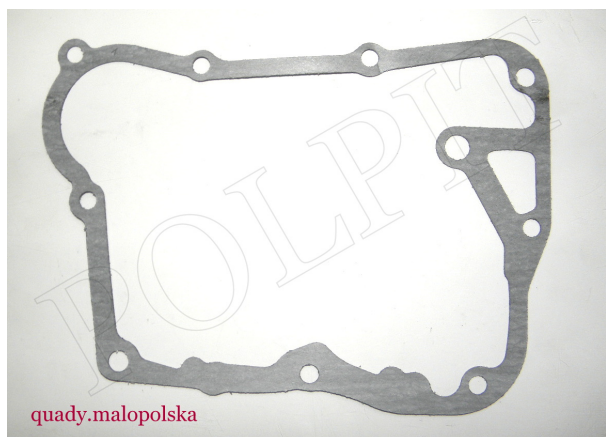

## Uszczelka kartera wlewu oleju ATV 150

**Cena : 4,00 zł**

Nr katalogowy : **R09582**

Stan magazynowy : **wysoki**

Średnia ocena : **brak recenzji**

Uszczelka kartera wlewu oleju ATV 150 GY

FUXIN, DIABLO, BIG LAMP, BOXER, CARGO, DRAGON