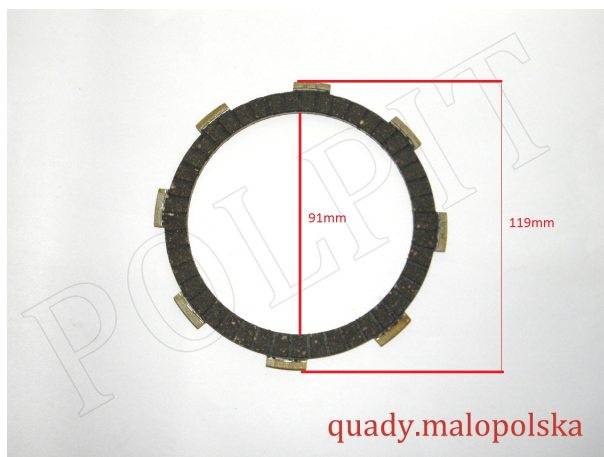

TWOJE LOGO

Utworzono 23-06-2024

Tarcza sprzęgła 250 STXE

Cena : 7,00 zł

Nr katalogowy : **250s24060004**

Stan magazynowy : **wysoki**

Średnia ocena : **brak recenzji**

Tarcza sprzęgła 250 STXE