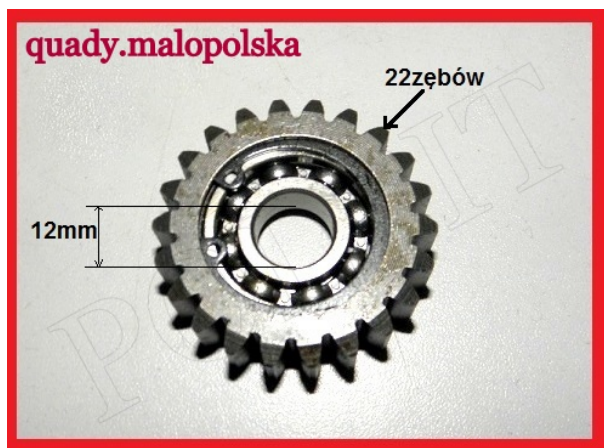

TWOJE LOGO

Utworzono 20-09-2024

Zębatka biegu wstecznego ATV 110CC

Cena : 29,00 zł

Nr katalogowy : **ROY03731**

Stan magazynowy : **niski**

Średnia ocena : **brak recenzji**

Zębatka biegu wstecznego ATV 110CC