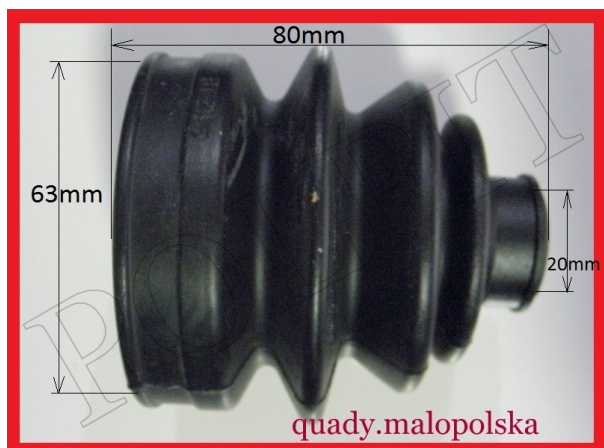

TWOJE LOGO

Utworzono 25-09-2024

Ostona gumowa przegubu Yamaha CF MOTO 20x63x80

Cena : 14,00 zł

Nr katalogowy : **BT-2075**

Stan magazynowy : **brak w magazynie**

Średnia ocena : **brak recenzji**

Ostona przegubu YAMAHA, CF MOTO

Rozmiar 20x63x80

Watermark: quady.malopolska