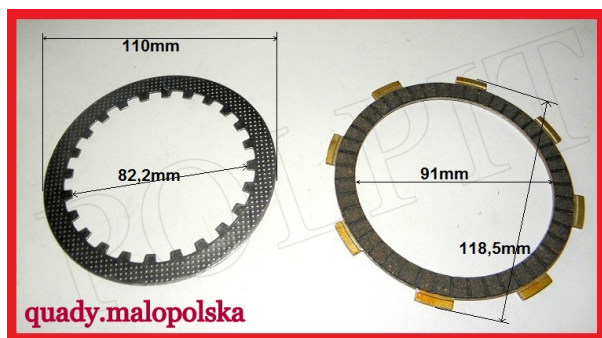

Utworzono 23-09-2024

Tarcze sprzęgła ATV 200 LONCIN

Cena : 30,00 zł

Nr katalogowy : **ZQ0116**

Stan magazynowy : **średni**

Średnia ocena : **brak recenzji**

Tarcze sprzęgła ATV 200 LONCIN

Watermark