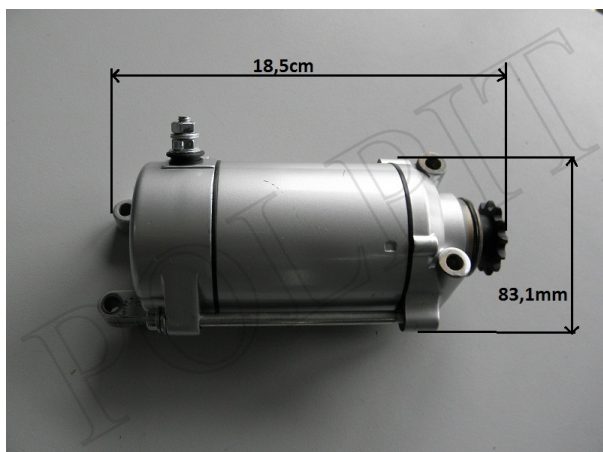

TWOJE LOGO

Utworzono 22-06-2024

Rozrusznik Elektryczny ATV150-250

Cena : 185,00 zł

Nr katalogowy : **KCH2101**

Dostępność : **Dostępny**

Stan magazynowy : **średni**

Średnia ocena : **brak recenzji**

Rozrusznik Elektryczny ATV150-250

13 zębów

watermark