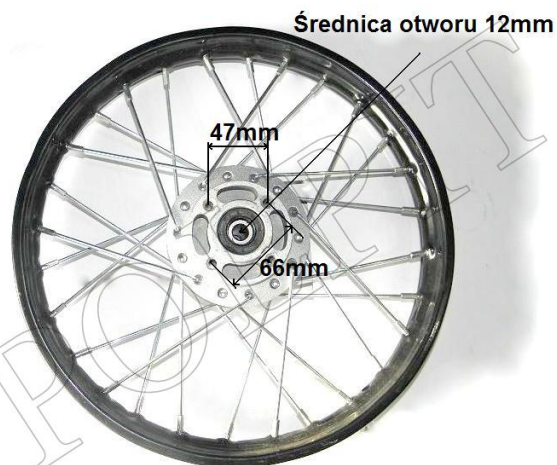

Utworzono 23-06-2024

Felga/Rafka CROSS 14" przód

Cena : 125,00 zł

Nr katalogowy : **R14022**

Stan magazynowy : **wysoki**

Średnia ocena : **brak recenzji**

Felga/Rafka CROSS 14" przód

WATERMARK