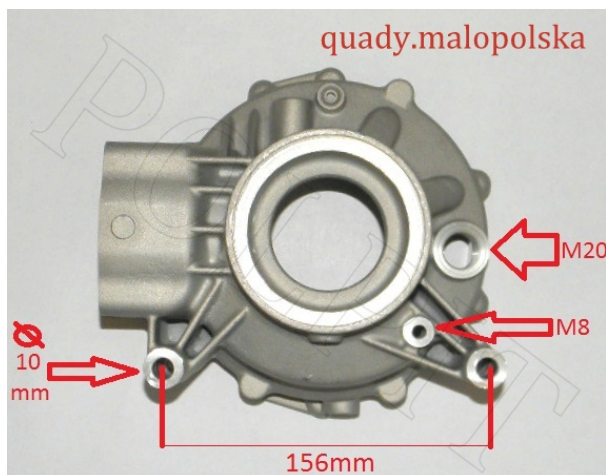

TWOJE LOGO

Utworzono 22-06-2024

Obudowa dyfra dyferencjału mostu tylnego przekładni tylnej CF MOTO

Cena : 376,00 zł

Nr katalogowy : **0180-332001-0080**

Stan magazynowy : **brak w magazynie**

Średnia ocena : **brak recenzji**

Obudowa dyfra dyferencjału mostu tylnego przekładni tylnej

CF MOTO 500 600

watermark