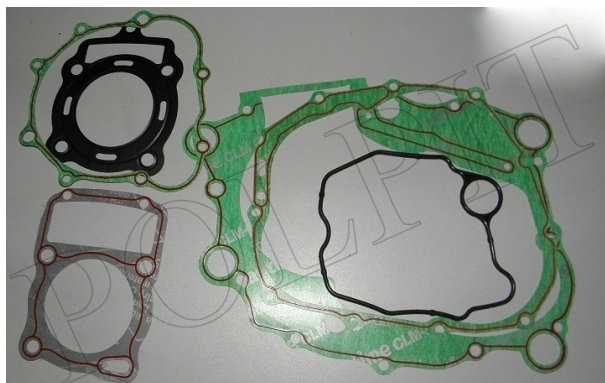

Utworzono 24-09-2024

Uszczelki silnika KPL 200CC

Cena : 65,00 zł

Nr katalogowy : **10-706 10-704 10-214 10-307 10-**

Stan magazynowy : **brak w magazynie**

Średnia ocena : **brak recenzji**

Uszczelki silnika KPL 200CC

Przykładowe zastosowanie Bashan 200cc

uszczelki:

10-704 głowicy

10-706 cylindra

10-214 magneta

10-307 karterów

10-708 sprzęgła

10-703 pokrywy zaworów