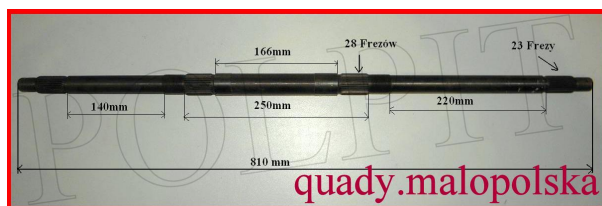

Utworzono 23-06-2024

OŚ TYLNA DO QUADA 81cm Wer.2

Cena : 149,00 zł

Nr katalogowy : **ZQ6229**

Stan magazynowy : **wysoki**

Średnia ocena : **brak recenzji**

OŚ TYLNA DŁUGOŚĆ CAŁKOWITA 810mm,
 ŚREDNICA POD ŁOŻYSKA FI 30mm,
 FREZ POD PIASTĘ FI 24mm 23FREZY,
 ŚREDNICA FREZÓW POD TARCZĘ I
 ZĘBATKĘ 29mm 28FREZÓW

Do osi polecamy

Piastę tarczy hamulcowej nr [125110SF-0057](#)

Tarczę hamulcowej [R13385](#)

Wahacz tylny nr [ZQ5108](#)

Piastę mocowania zębataki nr [125110SF-0057](#)

Zębatkę 420H nr [R03140](#) lub nr 428H [R03620](#)

Piastę koła nr [250s54310034](#)

Nakrętkę piasty zębataki lub tarczy hamulcowej nr [125110sf-0060](#)

Nakrętkę piasty osi [ZQA6215](#)