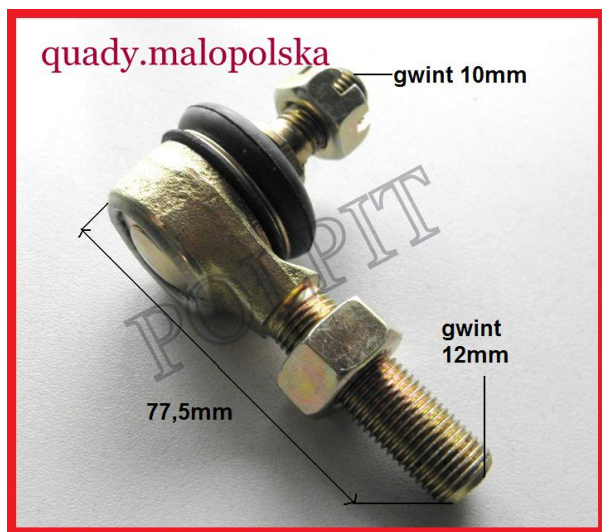

## Końcówka drążka kierowniczego ATV M10/ M12x1,25 lewy gwint

**Cena : 37,00 zł**

Nr katalogowy : **KG05127**

Stan magazynowy : **niski**

Średnia ocena : **brak recenzji**

Końcówka drążka kierowniczego do ATV lewy gwint M12 x 1,25  
Pasuje do dragon, diablo 200