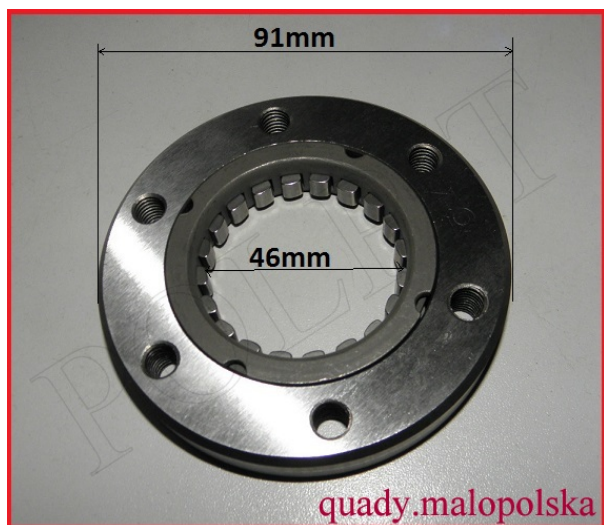

TWOJE LOGO

Utworzono 22-06-2024

Sprzęgło jednokierunkowe rozrusznika 300cc

Cena : 215,00 zł

Nr katalogowy : **CH300M-33-106 2.1.01.0290**

Stan magazynowy : **średni**

Średnia ocena : **brak recenzji**

Sprzęgło jednokierunkowe rozrusznika 300cc