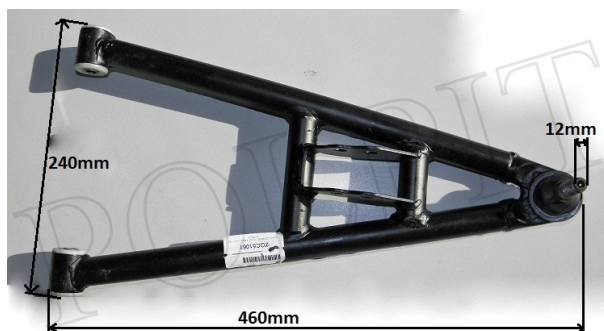

Utworzono 23-06-2024

Wahacz przód dolny prawy ATV150

Cena : 75,00 zł

Nr katalogowy : **ZQC51061**

Stan magazynowy : **wysoki**

Średnia ocena : **brak recenzji**

Wahacz przód dolny prawy ATV150

SZEROKOŚĆ TULEI 41mm ŚREDNICA WEWNĘTRZNA 10mm GWINT KOŃCÓWKI 12mm ŚREDNICA ZEWNĘTRZNA TULEI 13mm