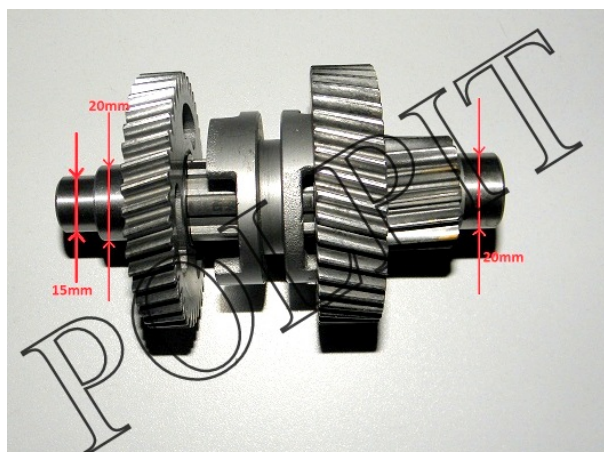

Utworzono 21-06-2024

Wałek biegu wstecznego ATV 150 AUTOMAT XY150STE SHINERAY

Cena : 112,00 zł

Nr katalogowy : **ZQC0504**

Stan magazynowy : **wysoki**

Średnia ocena : **brak recenzji**

Wałek biegu wstecznego ATV 150 AUTOMAT XY150STE SHINERAY