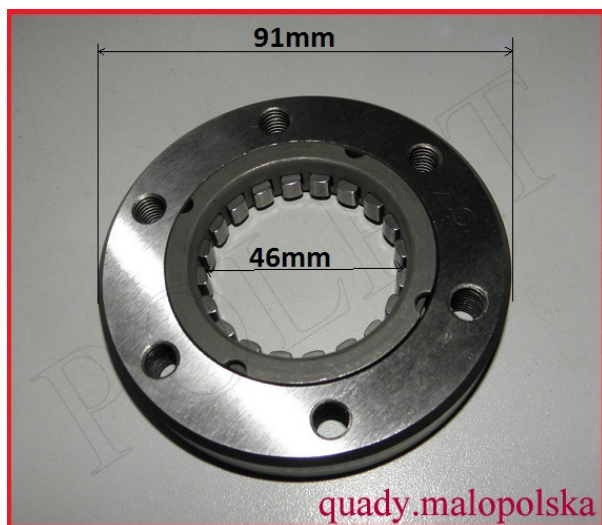

TWOJE LOGO

Utworzono 25-06-2024

Sprzęgło jednokierunkowe rozrusznika 300cc

Cena : 215,00 zł

Nr katalogowy : **CH300M-33-106 2.1.01.0290**

Stan magazynowy : **średni**

Średnia ocena : **brak recenzji**

Sprzęgło jednokierunkowe rozrusznika 300cc