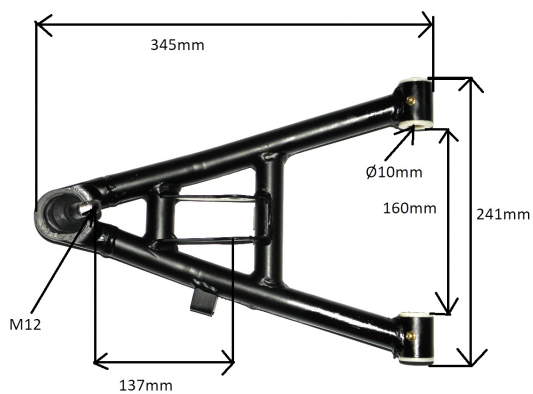

Utworzono 23-06-2024

Wahacz przód dolny lewy ATV 250 STXE

Cena : 99,00 zł

Nr katalogowy : **ZQB5106 250S46160103**

Stan magazynowy : **niski**

Średnia ocena : **brak recenzji**

Wahacz przód dolny lewy ATV 250 STXE