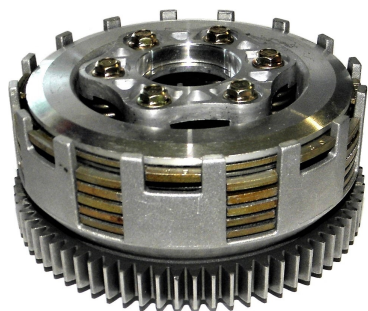

## Sprzęgło z koszem KPL ATV 200-250cc

**Cena : 86,00 zł**

Nr katalogowy : **200QE4020C**

Stan magazynowy : **wysoki**

Średnia ocena : **brak recenzji**

---

## Sprzęgło z koszem KPL ATV 200-250cc

Wymiary:

- ilość tarcz ciernych: 6
  - ilość tarcz dociskowych: 5
  - ilość śrub: 6
  - ilość zębów koła: 73
  - średnica koła zębatego: 130 mm
  - średnica zewnętrzna kosza: 121 mm
  - średnica wewnętrznych frezów: 28/30 mm
  - ilość wewnętrznych frezów: 6
  - wysokość: 65,5 mm
- 