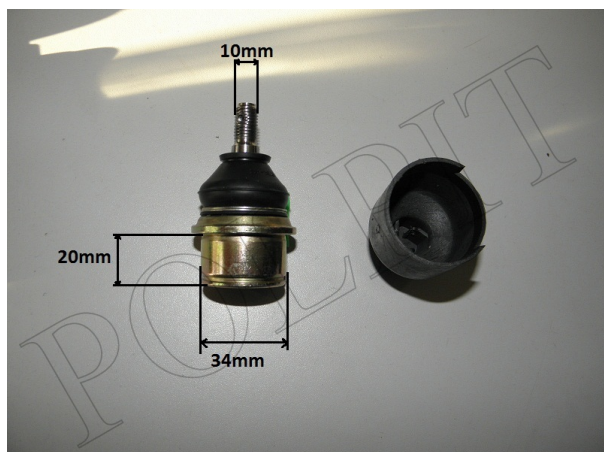

Utworzono 23-09-2024

Sworzeń wahacza górnego przód CF MOTO 500

Cena : 117,00 zł

Nr katalogowy : **CF500K-16-5 9010-050700 H6**

Stan magazynowy : **wysoki**

Średnia ocena : **brak recenzji**

Sworzeń wahacza górnego przód CF MOTO 500