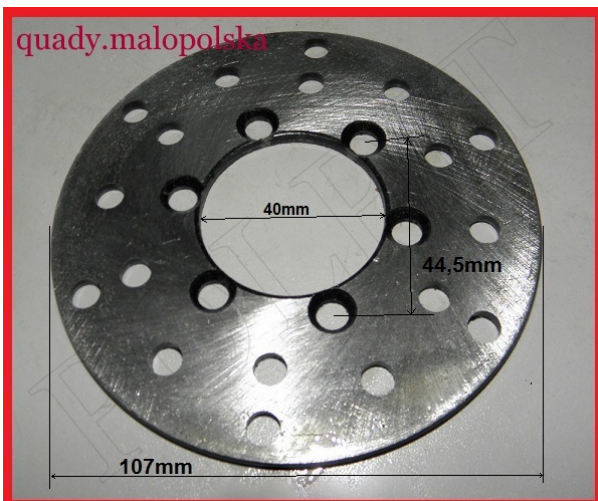

TWOJE LOGO

Utworzono 22-09-2024

Tarcza hamulcowa przód 110-125cc

Cena : 24,00 zł

Nr katalogowy : **R11571**

Stan magazynowy : **średni**

Średnia ocena : **brak recenzji**

Tarcza hamulcowa przód 110-125cc