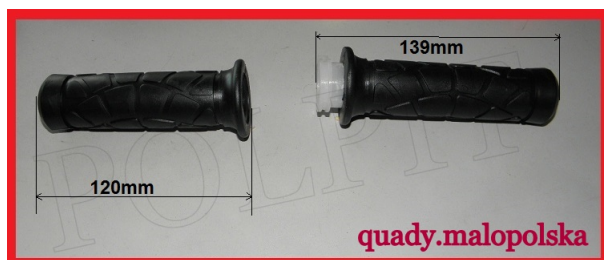

Utworzono 25-06-2024

Manetka gazu guma na kierownicy ATV KPL

Cena : 13,00 zł

Nr katalogowy : **R07399**

Stan magazynowy : **poniżej średniego**

Średnia ocena : **brak recenzji**

Manetka gazu guma na kierownicy ATV KPL