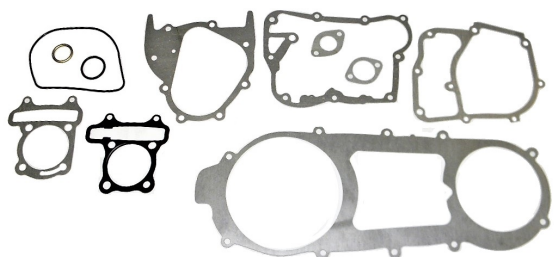

Utworzono 24-06-2024

Uszczelki KPL duży ATV 150

Cena : 14,00 zł

Nr katalogowy : **R10759**

Stan magazynowy : **poniżej średniego**

Średnia ocena : **brak recenzji**

Uszczelki KPL duży ATV 150

Watermark