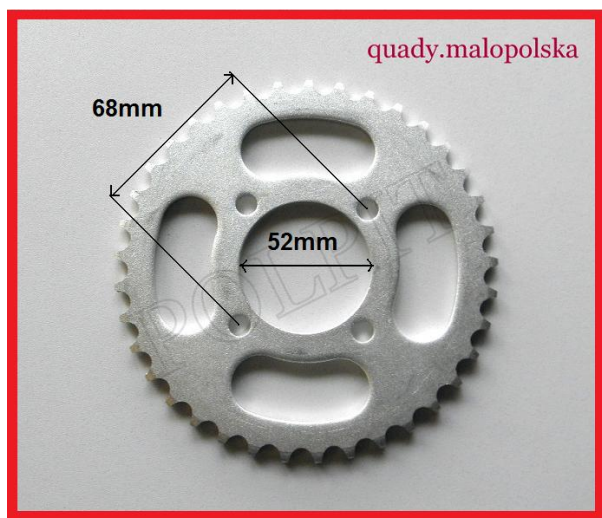

TWOJE LOGO

Utworzono 20-09-2024

Zębatka tył 420-37T 52mm CROSS 110-125CC

Cena : 25,00 zł

Nr katalogowy : **R03621**

Stan magazynowy : **brak w magazynie**

Średnia ocena : **brak recenzji**

Zębatka tył 420-37T do CROSS 110/125cc

- 37 zębów

- otwór centrujący 52mm

- rozstaw osi otworów 68mm

Watermark