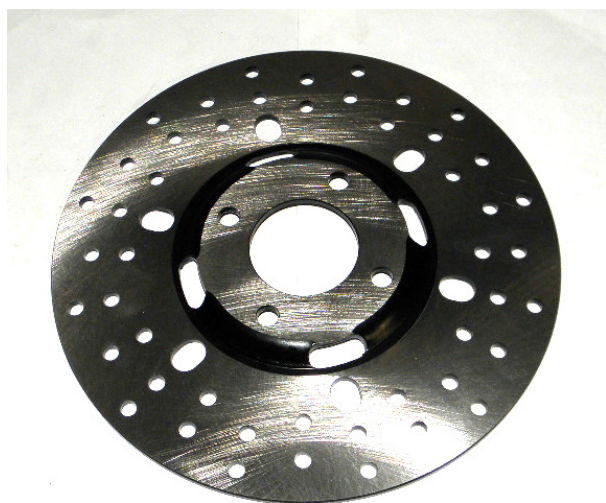

Utworzono 21-09-2024

Tarcza hamulca tył ATV 150cc

Cena : 63,00 zł

Nr katalogowy : **ZQC41411 150S55060005 F4**

Stan magazynowy : **średni**

Średnia ocena : **brak recenzji**

Tarcza hamulca tył ATV 150cc

przykładowe zastosowanie Shineray 150cc Automat