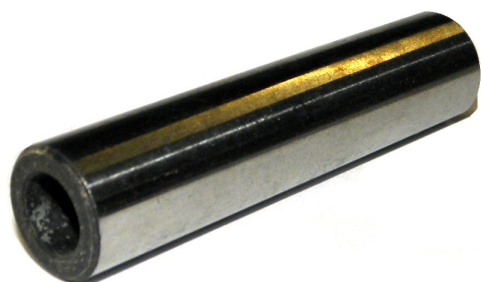

Utworzono 23-06-2024

Sworzeń piasty tył 17/10/75 CF Moto

Cena : 23,00 zł

Nr katalogowy : **9010-060005**

Stan magazynowy : **poniżej średniego**

Średnia ocena : **brak recenzji**

Sworzeń piasty tył 17/10/75 CF Moto